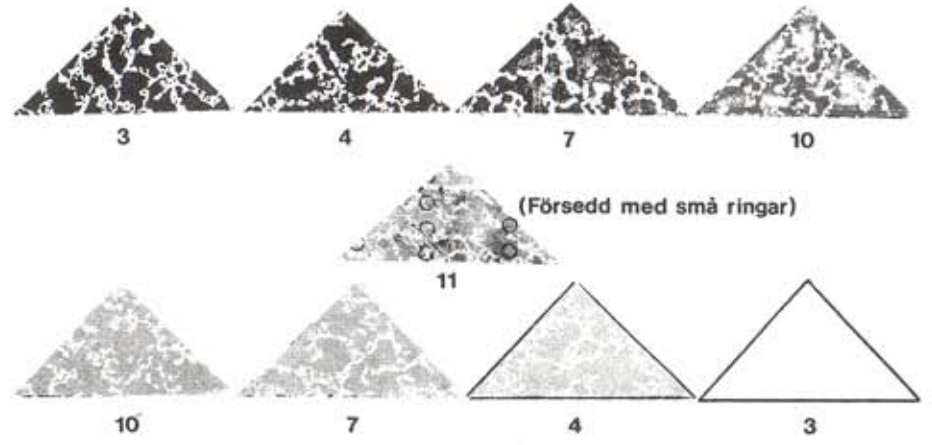

NATURLIGT URVAL - Statistiktabel

Färg	Vita 3	4	7	10	Gråa 11	10	7	4	Svarta 3
Antal utplockade av resp. färg									
Totalt antal i hela klassen									

\_\_\_\_\_  
Elevens namn

\_\_\_\_\_  
Datum

NATURLIGT URVAL - Statistiktabel