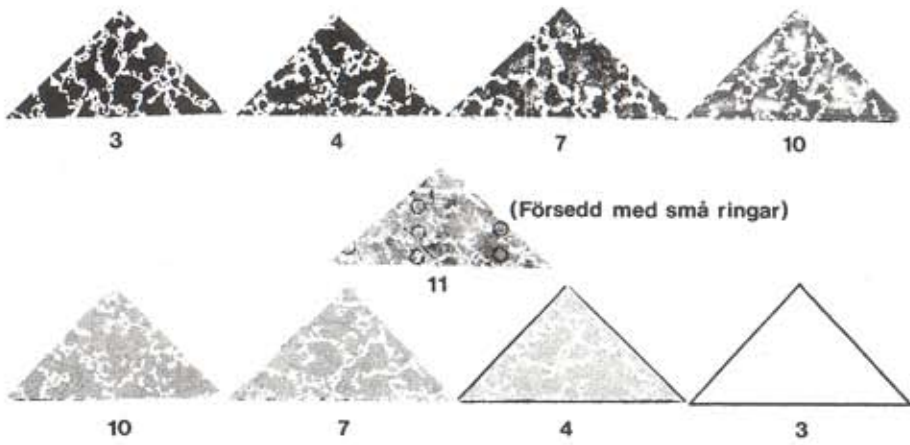

NATURLIGT URVAL - Statistiktabel

Färg	Vita 3	4	7	10	Gråa 11	10	7	4	Svarta 3
Antal utplockade av resp. färg									
Totalt antal i hela klassen									

\_\_\_\_\_  
Elevens namn

\_\_\_\_\_  
Datum

NATURLIGT URVAL - Statistiktabel